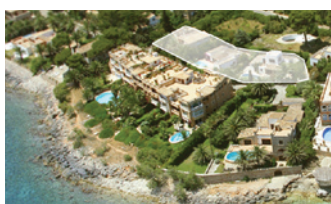

CATEGORÍA: **SUELO RESIDENCIAL**
NOMBRE: **PORT VERD**
UBICACIÓN: **SON SERVERA, MALLORCA, ESPAÑA**

Tres solares junto al mar, de uso residencial en la urbanización Port Verd en el municipio de Son Servera, ubicado en el este de Mallorca, Costa de los Pinos.